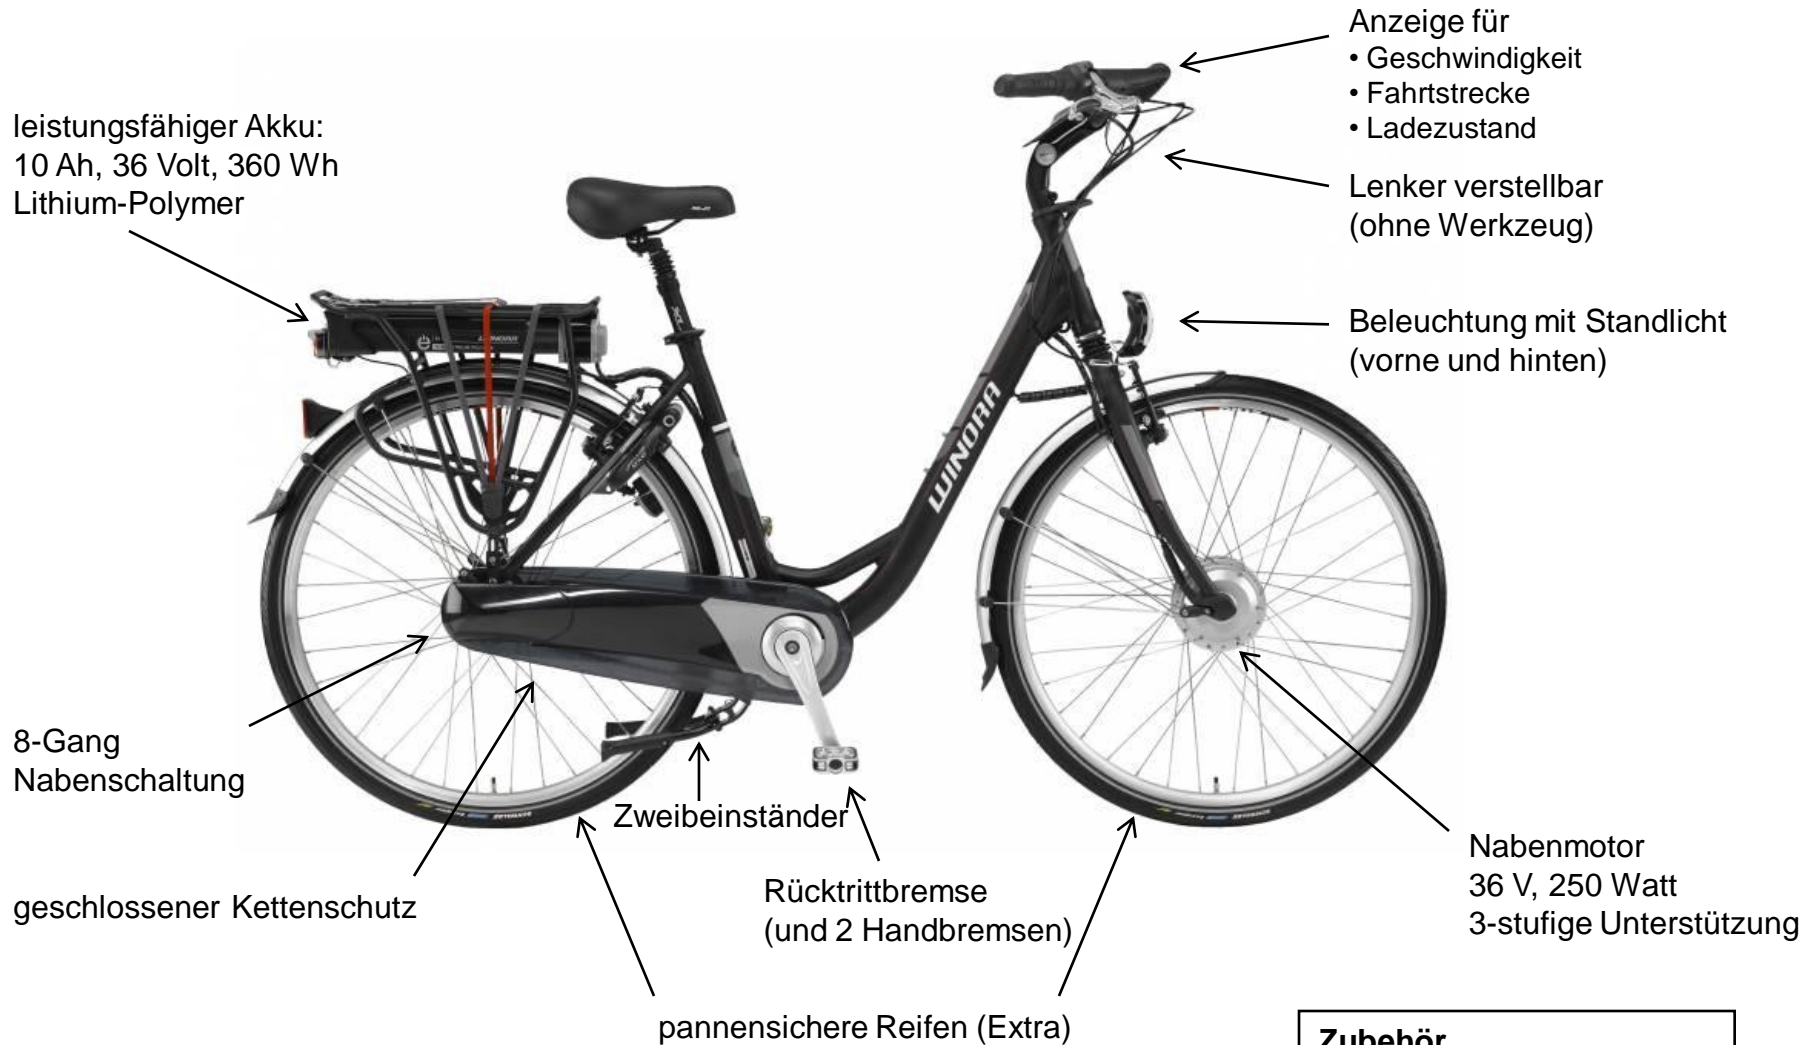

DOSENE 1: Winora - Mionic de Luxe Nexus

Zubehör

- Packtaschen Ortlieb
- Bügelschloss Abus Granit